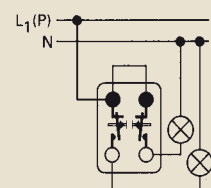

Kontroll-Ausschalter, 2-polig

Kontroll-Wechselschalter

Kontroll-Wechselschalter

Wechseltaster

Taster, beleuchtet

Taster, mit getrennter Beleuchtung

Kontroll-Taster

Doppel-Taster

Zeitschaltuhr zu 15... zu 120...

Schaltbilder

Jalousieschalter Einsätze 229/1..., 229/2...

Jalousietaster Einsätze 228/1..., 228/2...

Jalousie-Gruppenschalter Einsätze 22/4/1...

Jalousie- (Rolltor) Wechselschalter Einsätze 22/6