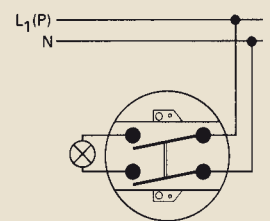

Kontroll-Ausschalter, 2-polig

Kontroll-Wechselschalter

Kontroll-Wechselschalter

Wechseltaster

Taster, beleuchtet

Taster, mit getrennter Beleuchtung

Kontroll-Taster

Doppel-Taster

Zeitschaltuhr zu 15... zu 120...

Schaltbilder

Jalousieschalter Einsätze 229/1..., 229/2...

Jalousietaster Einsätze 228/1..., 228/2...

Jalousie-Gruppenschalter Einsätze 22/4/1...

Jalousie- (Rolltor) Wechselschalter Einsätze 22/6

2-polig

2-polig, Anschlussbeispiel als Kreuzschalter

Jalousietaster mit Doppelwippe Einsätze 328/1D