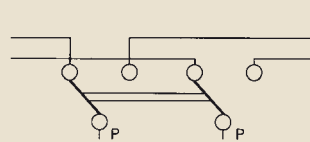

Kontroll-Ausschalter, 2-polig

Kontroll-Wechselschalter

Kontroll-Wechselschalter

Wechseltaster

Taster, beleuchtet

Taster, mit getrennter Beleuchtung

Kontroll-Taster

Doppel-Taster

Zeitschaltuhr zu 15... zu 120...

Schaltbilder

Jalousieschalter Einsätze 229/1..., 229/2...

Jalousietaster Einsätze 228/1..., 228/2...

Jalousie-Gruppenschalter Einsätze 22/4/1...

Jalousie- (Rolltor) Wechselschalter Einsätze 22/6

2-polig

2-polig, Anschlussbeispiel als Kreuzschalter

Jalousietaster mit Doppelwippe Einsätze 328/1D