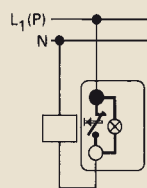

Kontroll-Ausschalter, 2-polig

Kontroll-Wechselschalter

Kontroll-Wechselschalter

Wechseltaster

Taster, beleuchtet

Taster, mit getrennter Beleuchtung

Kontroll-Taster

Doppel-Taster

Zeitschaltuhr zu 15... zu 120...

Schaltbilder

Jalousieschalter Einsätze 229/1..., 229/2...

Jalousietaster Einsätze 228/1..., 228/2...

Jalousie-Gruppenschalter Einsätze 22/4/1...

Jalousie- (Rolltor) Wechselschalter Einsätze 22/6