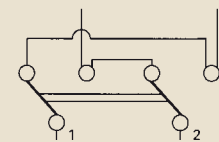

Kontroll-Ausschalter, 2-polig

Kontroll-Wechselschalter

Kontroll-Wechselschalter

Wechseltaster

Taster, beleuchtet

Taster, mit getrennter Beleuchtung

Kontroll-Taster

Doppel-Taster

Zeitschaltuhr zu 15... zu 120...

Schaltbilder

Jalousieschalter Einsätze 229/1..., 229/2...

Jalousietaster Einsätze 228/1..., 228/2...

Jalousie-Gruppenschalter Einsätze 22/4/1...

Jalousie- (Rolltor) Wechselschalter Einsätze 22/6

2-polig

2-polig, Anschlussbeispiel als Kreuzschalter

Jalousietaster mit Doppelwippe Einsätze 328/1D