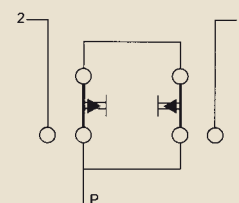

Kontroll-Ausschalter, 2-polig

Kontroll-Wechselschalter

Kontroll-Wechselschalter

Wechseltaster

Taster, beleuchtet

Taster, mit getrennter Beleuchtung

Kontroll-Taster

Doppel-Taster

Zeitschaltuhr zu 15... zu 120...

Schaltbilder

Jalousieschalter Einsätze 229/1..., 229/2...

Jalousietaster Einsätze 228/1..., 228/2...

Jalousie-Gruppenschalter Einsätze 22/4/1...

Jalousie- (Rolltor) Wechselschalter Einsätze 22/6

2-polig

2-polig, Anschlussbeispiel als Kreuzschalter

Jalousietaster mit Doppelwippe Einsätze 328/1D