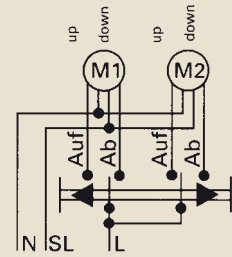

Schaltbilder

Schaltbilder für Installationsschalter Anschluss von Schalteroberseite

Universalschalter (Aus-/ Wechsel)

Universalschalter als Ausschalter, beleuchtet

Ausschalter, 1-polig

Ausschalter, 2-polig

Kontroll-Ausschalter, 2-polig

Kontroll-Wechselschalter

Kontroll-Wechselschalter

Wechseltaster

Taster, beleuchtet

Taster, mit getrennter Beleuchtung

Kontroll-Taster

Doppel-Taster

Zeitschaltuhr zu 15... zu 120...

Schaltbilder

Jalousieschalter Einsätze 229/1..., 229/2...

Jalousietaster Einsätze 228/1..., 228/2...

Jalousie-Gruppenschalter Einsätze 22/4/1...

Jalousie- (Rolltor) Wechselschalter Einsätze 22/6

2-polig

2-polig, Anschlussbeispiel als Kreuzschalter

Jalousietaster mit Doppelwippe Einsätze 328/1D